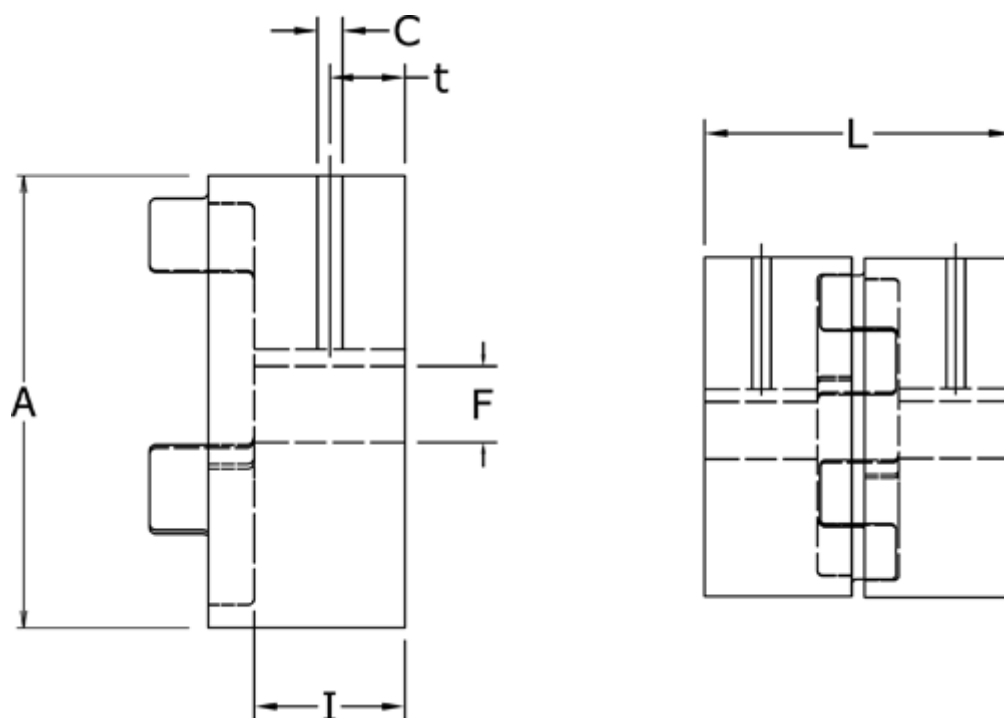

Varenummer: 3335014F010

Beskrivelse: Udboringsnav Klonex ES14
ALU Aluminium, Boring 10H7 mm m/not & skrue

Mål

A = 30

C = M4

F = 10

I = 11

L = 35

t = 5.0